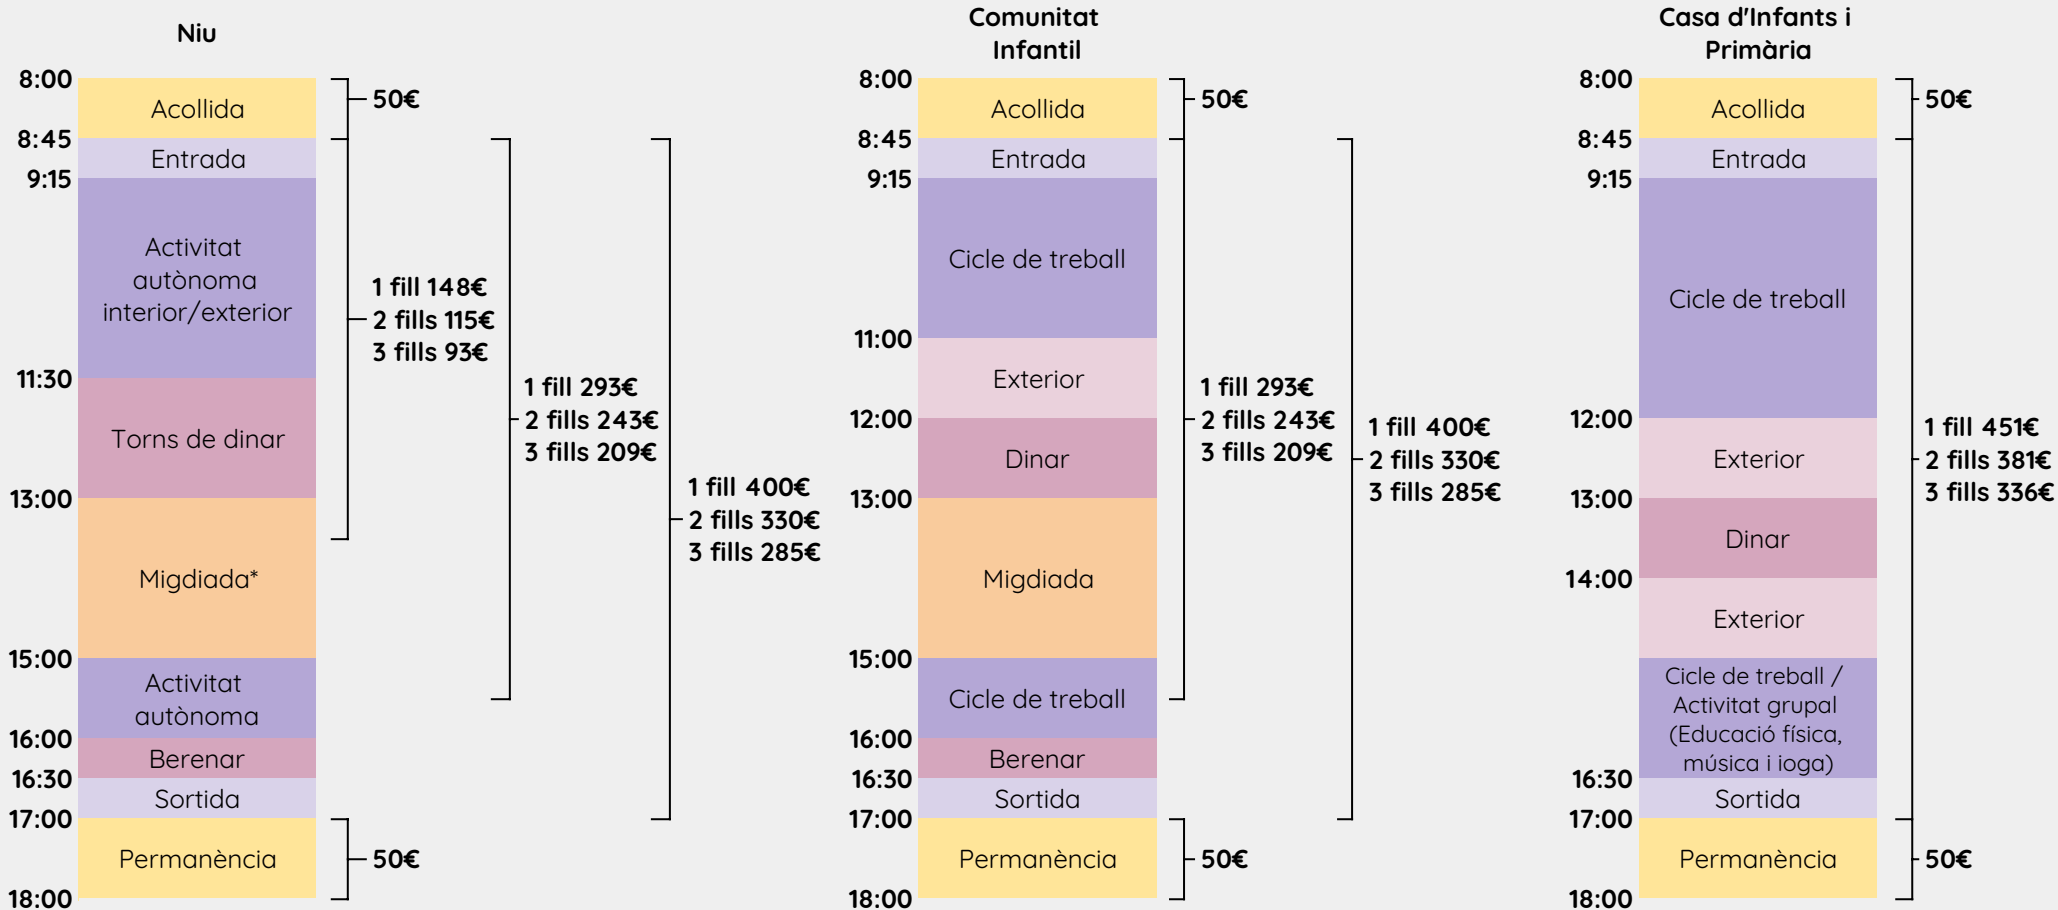

Horaris i preus curs 2020-2021

Matrícula: 400€ el 1er curs (250€ a partir del 2on)
 Material: 100€/curs
 Menjador: 127€/mes

*L'hora de migdiada programada és orientativa, cada nadó té el seu horari individual