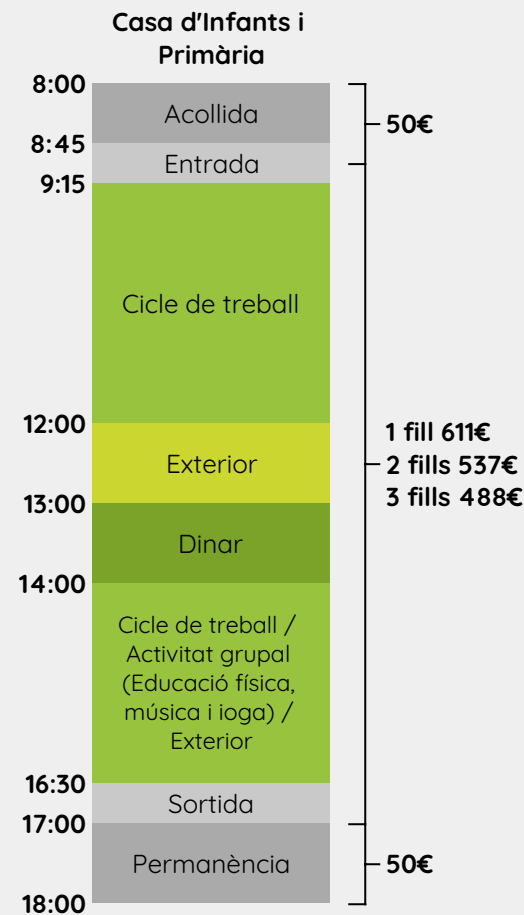

Horaris i preus curs 2020-2021

Matrícula: 400€ el 1er curs (250€ a partir del 2on)

Material: 100€/curs

Esmorzar i dinar inclosos en el preu

*L'hora de migdiada programada és orientativa, cada nadó té el seu horari individual