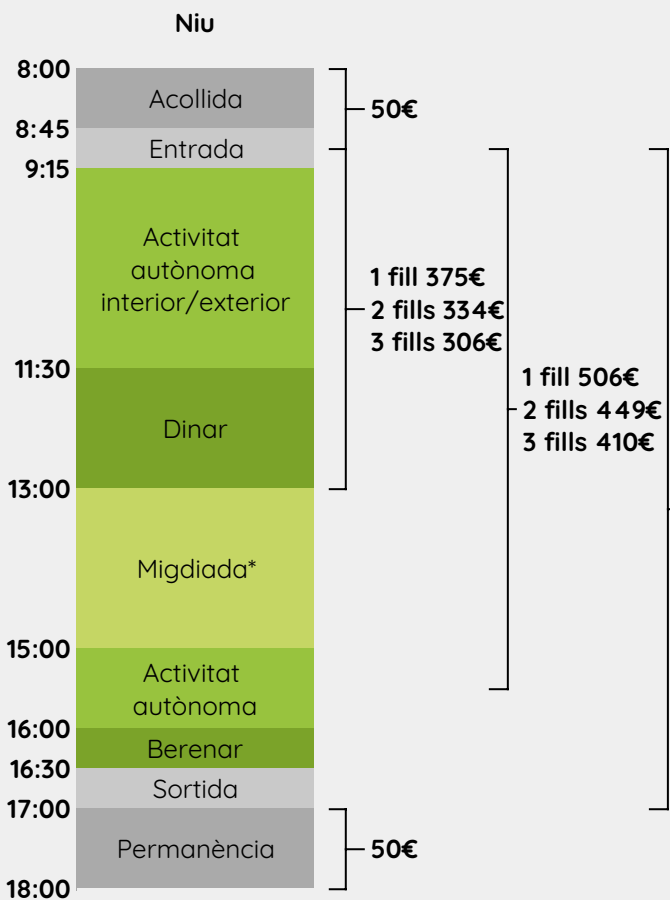

Horaris i preus curs 2020-2021

Matrícula: 400€ el 1er curs (250€ a partir del 2on)

Material: 100€/curs

Esmorzar i dinar inclosos en el preu

*L'hora de migdiada programada és orientativa, cada nadó té el seu horari individual