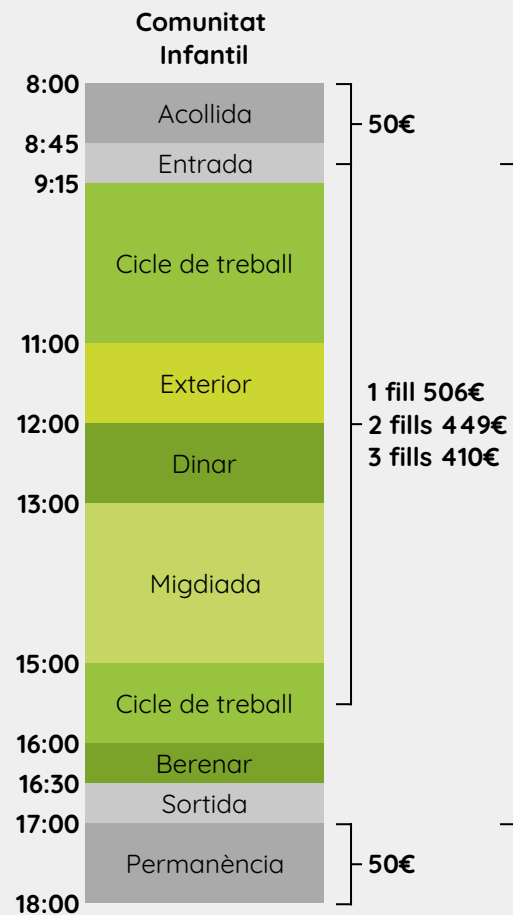

Horaris i preus curs 2020-2021

Matrícula: 400€ el 1er curs (250€ a partir del 2on)

Material: 100€/curs

Esmorzar i dinar inclosos en el preu

*L'hora de migdiada programada és orientativa, cada nadó té el seu horari individual