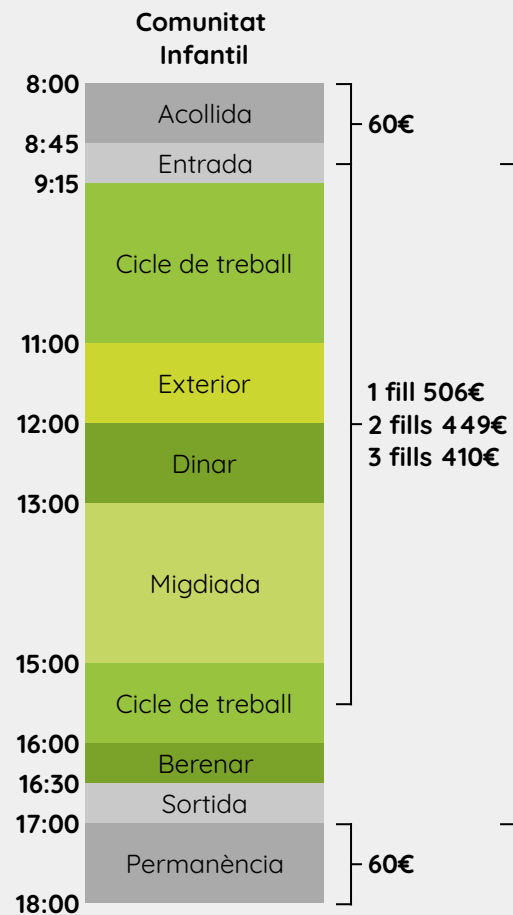

Horaris i preus curs 2020-2021

Matrícula: 400€ el 1er curs (250€ a partir del 2on)

Material: 100€/curs

Esmorzar i dinar inclosos en el preu

*L'hora de migdiada programada és orientativa, cada nadó té el seu horari individual