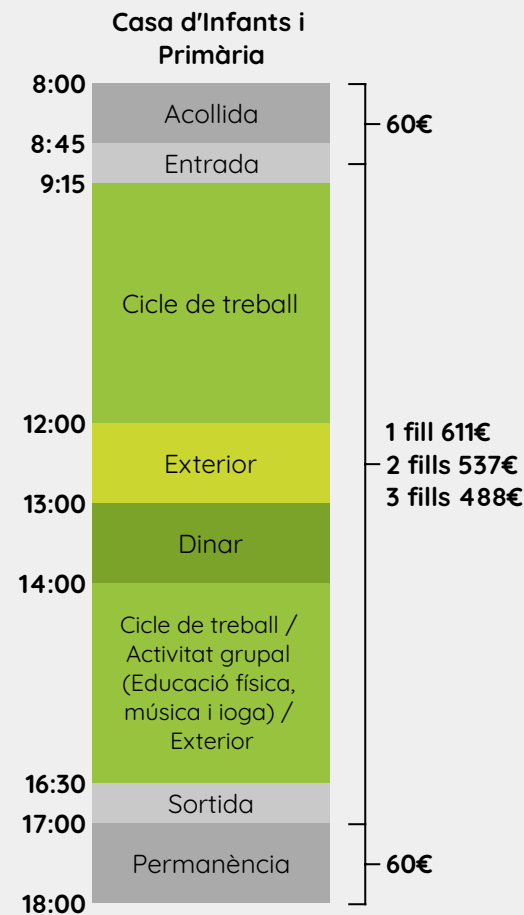

Horaris i preus curs 2020-2021

Matrícula: 400€ el 1er curs (250€ a partir del 2on)

Material: 100€/curs

Esmorzar i dinar inclosos en el preu

*L'hora de migdiada programada és orientativa, cada nadó té el seu horari individual