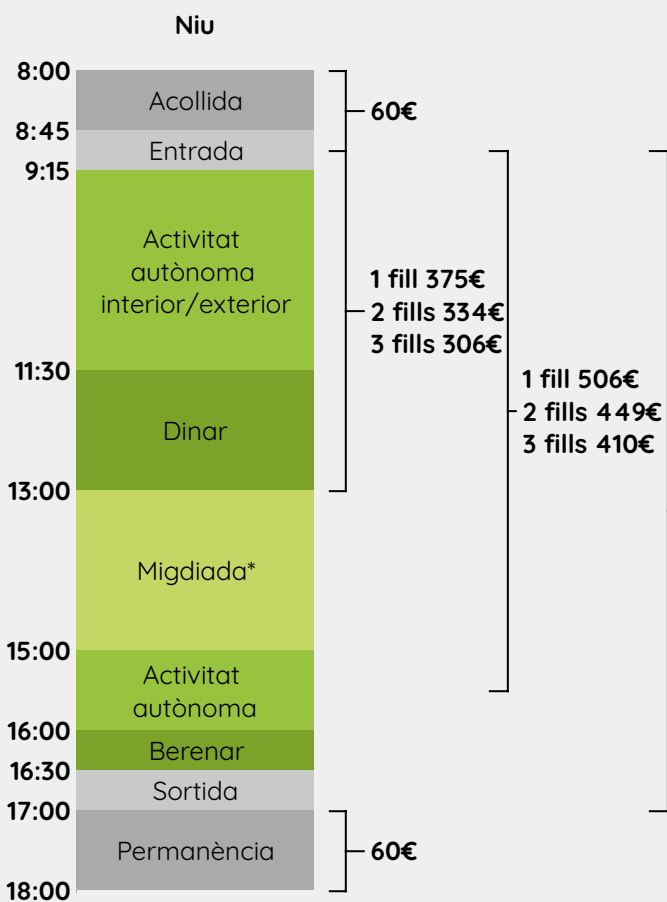

Horaris i preus curs 2020-2021

Matrícula: 400€ el 1er curs (250€ a partir del 2on)

Material: 100€/curs

Esmorzar i dinar inclosos en el preu

*L'hora de migdiada programada és orientativa, cada nadó té el seu horari individual